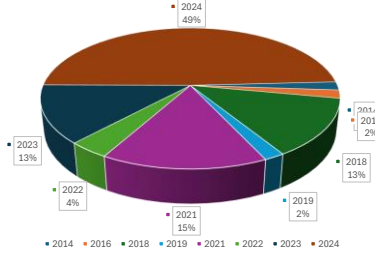

Año medición Mayores