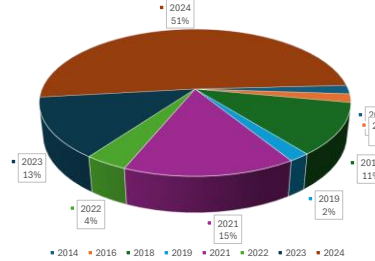

Año medición Foques